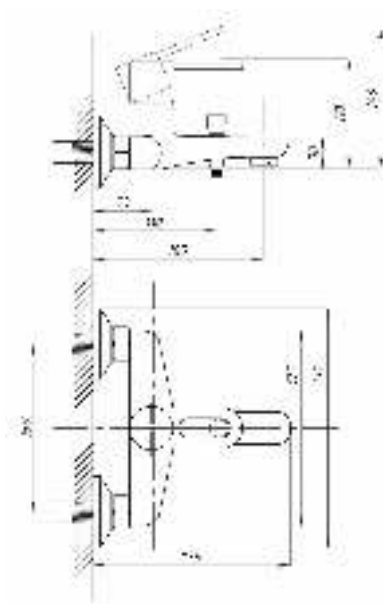

серия МОДЕРН

Смеситель для ванны с душем
серия: ПЛЮС
арт. **PSM-815-008**
материал: Латунь
картридж: 40мм
дивертор: Вытяжной
эксцентрики: Рус
тип: См-ВОРНШЛА

017

023