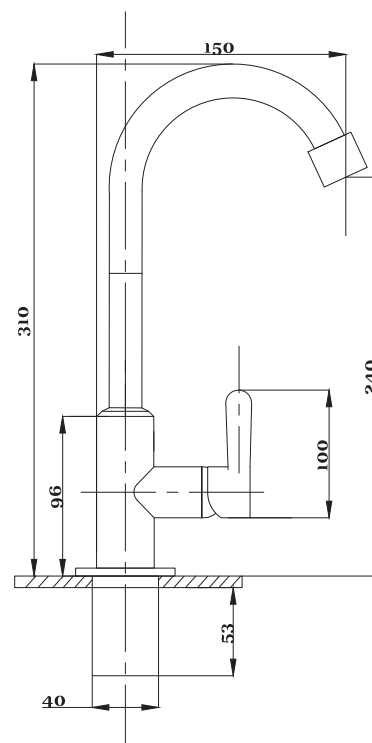

Кран для одной воды
серия: ПЛЮС
арт. **PSM-906-008**
материал: Нерж. сталь AISI 304
кран-букса
гибкая подводка: нет
тип: Кр-ЦБА