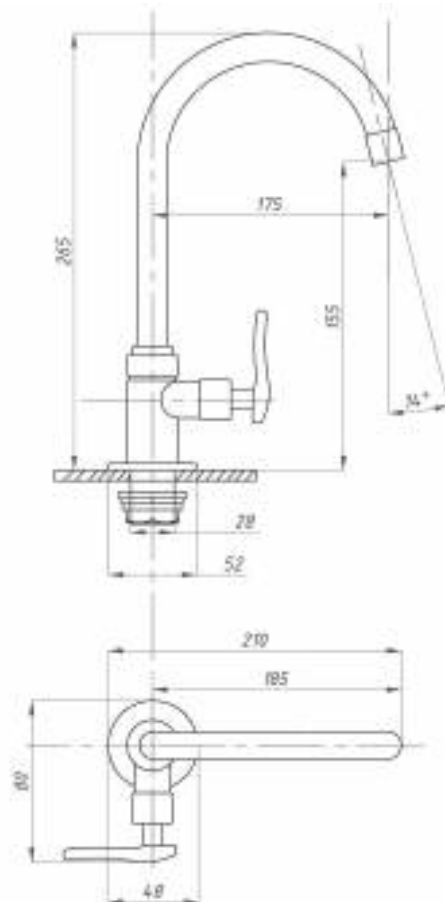

Кран для одной воды
серия: ПЛЮС
арт. **PSM-906-008**
материал: Нерж. сталь AISI 304
кран-букса
гибкая подводка: нет
тип: Кр-ЦБА