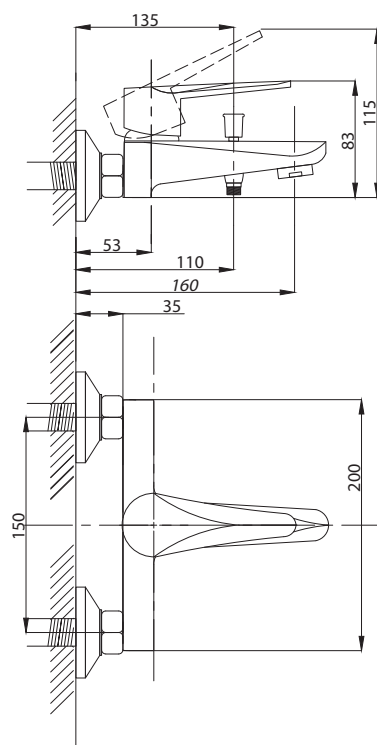

Смеситель для раковины  
серия: STEEL  
арт. **PSM-301-5**  
материал:  
Нерж. сталь AISI 304  
картридж: 35мм  
гибкая подводка: 40см.  
тип: См-УМОЦБА

Смеситель для ванны с душем  
 арт. **PSM-303-1**  
 материал:  
 Нерж.сталь AISI 304  
 картридж: 35мм  
 дивертор: Вытяжной  
 эксцентрики: Евро  
 тип: См-ВОРНШЛА