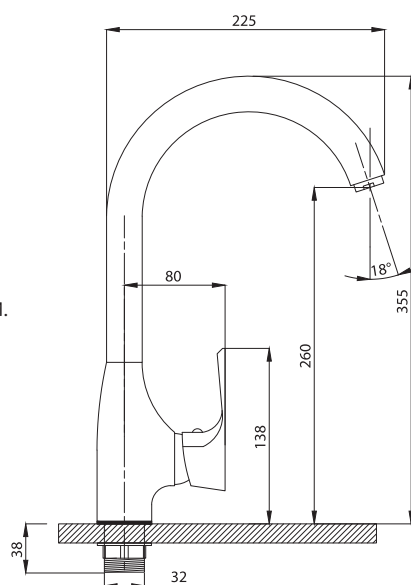

Смеситель для кухни
серия: ЭЛИТ
арт. **PSM-100-3**
материал: Латунь
картридж: 35мм
гибкая подводка: 40см.
тип: См-МОЦБА