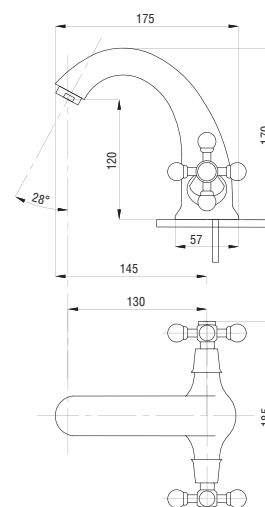

30

50

65

77

80

89

99

Смеситель для раковины  
серия: СТАНДАРТ-А  
арт. **PSM-712-89**  
материал: Латунь  
кран-буксы  
гибкая подводка: нет  
тип: См-УмДЦБА