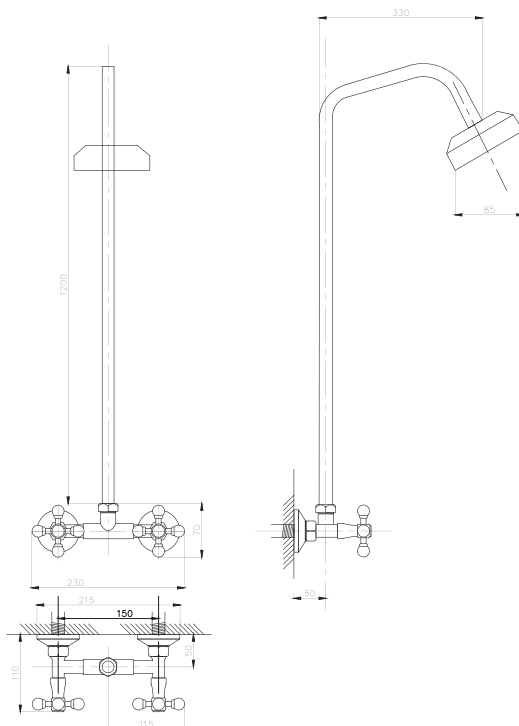

Душевая система  
серия: ДУШ  
арт. **PSM-514-89**  
материал: Латунь  
картридж: 40мм  
эксцентрики: Евро  
тип: См-ДшОРНТр

Душевая система  
серия: ДУШ  
арт. **PSM-110-89**  
материал: Латунь  
кран-букса  
эксцентрики: Рус  
тип: См-ДшОРНТр