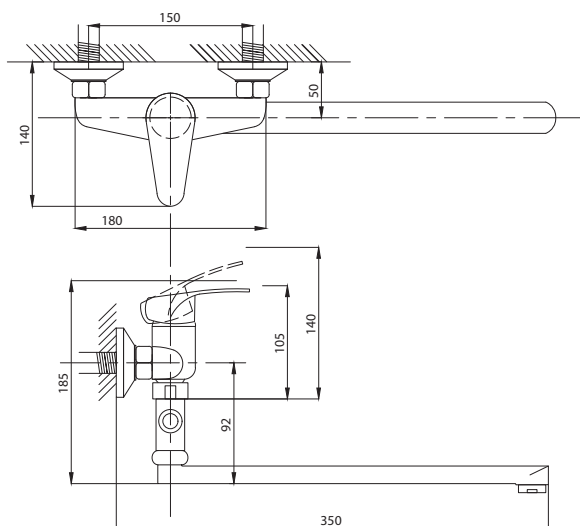

99

серия КОМПЛЕКТАЦИЯ

Смеситель для ванны  
серия: КОМПЛЕКТАЦИЯ  
арт. **PSM-104-1**  
материал: Латунь  
картридж: 35мм.  
дивертор: Вытяжной  
эксцентрики: Евро  
тип: См-ВОРНШЛА

Смеситель для ванны  
с душем  
серия: КОМПЛЕКТАЦИЯ  
арт. **PSM-104-2**  
материал: Латунь  
картридж: 35мм  
дивертор: Керамиче-  
ский  
эксцентрики: Евро  
тип: См-ВУОРНШЛА