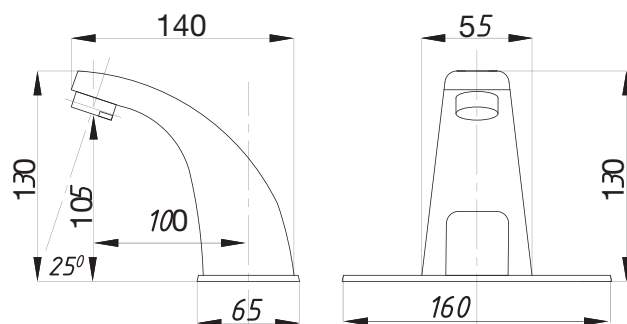

Смеситель для раковины сенсорный арт. **PSM-2017**
материал: Латунь
гибкая подводка: 54см.
Питание: 220В или элементы питания 4шт. «AA»