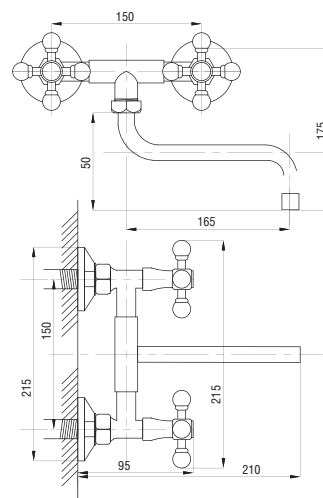

Смеситель для кухни и раковины настенный
серия: СТАНДАРТ-А
арт. **PSM-106-89**
материал: Латунь
кран-буксы
эксцентрики: Рус.
тип: См-МДРНА,
См-УмДРНА