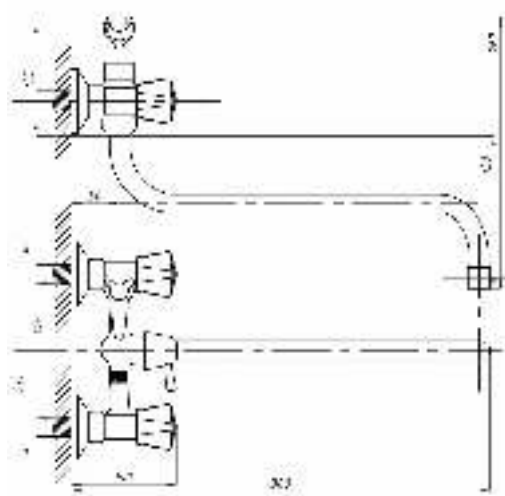

80

89

99

Смеситель для ванны с душем  
серия: СТАНДАРТ-А  
арт. **PSM-157-89**  
материал: Латунь  
кран-буксы  
дивертор: Шаровой  
эксцентрики: Рус  
тип: См-ВУДРНШЛА

04

06

30

50