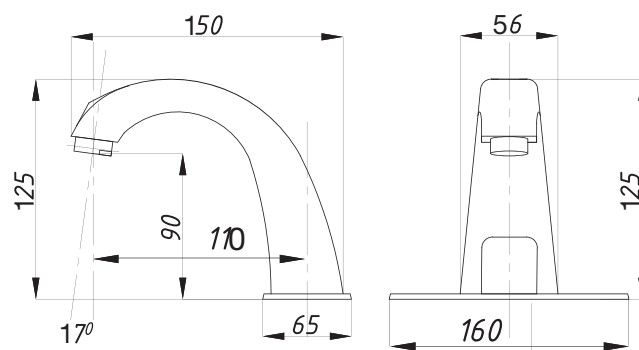

серия СЕНСОРНЫЕ

Смеситель для раковины сенсорный арт. **PSM-2017**  
 материал: Латунь  
 гибкая подводка: 54см.  
 Питание: 220В или элементы питания 4шт. «AA»

Смеситель для раковины сенсорный арт. **PSM-2018**  
 материал: Латунь  
 гибкая подводка: 54см.  
 Питание: 220В или элементы питания 4шт. «AA»